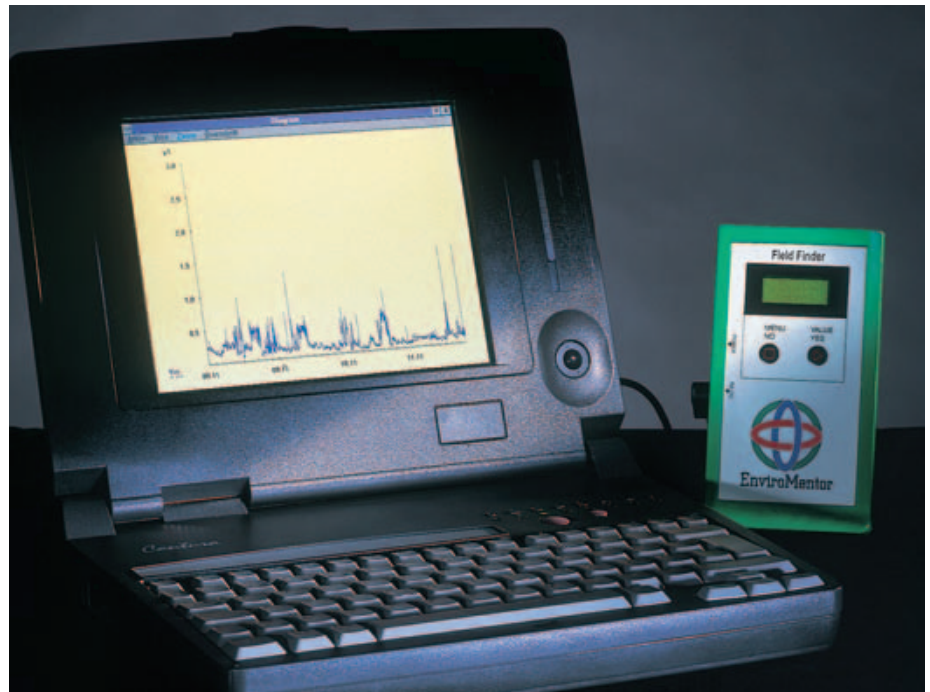

El- & Magnetfältmeter Field Finder

- Ger snabbt och enkelt en bild av elmiljön
- Verifierad mätnoggrannhet
- Exponering och variationsmätning av magnetfält
- Enkelt att analysera olika mätserier
- Mäter magnetfält i tre riktningar

Mätning magnetiska fält

Fördelar

- Stort frekvensområde
- Stort mätområde
- Visar siffror
- Verifierar mätvärde
- Mäter direkt efter påslag
- Mäter magnetfält från tre riktningar samtidigt
- Lokaliserar enkelt fältkällor
- Manuell loggning i rum/lokal efter ett schema
- Field Analyzer – användarvänligt analysprogram

Field Finder kopplad till dator

Användningsområde

- Vid mätning av både elektriska och magnetiska växelfält
- Övergripa elmiljön snabbt
- Tillförlitliga mätningar (spårbarhet)
- Magnetfältsutbredning i lokaler
- Analys av magnetfältsvariationer