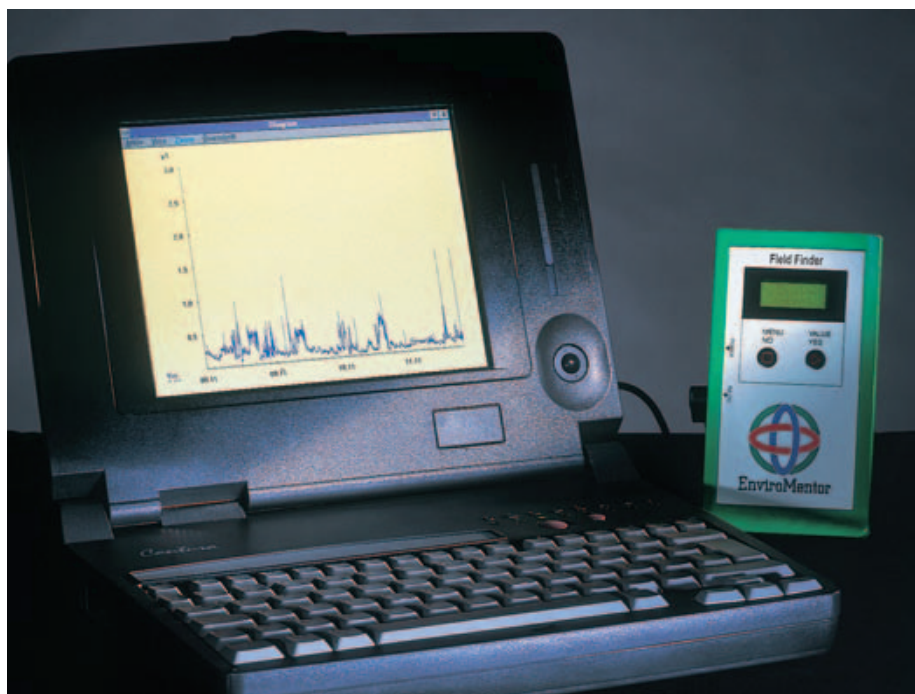

## El- & Magnetfältmeter Field Finder

- Ger snabbt och enkelt en bild av elmiljön
- Verifierad mätnoggrannhet
- Exponering och variationsmätning av magnetfält
- Enkelt att analysera olika mätserier
- Mäter magnetfält i tre riktningar

## Fördelar

- Stort frekvensområde
- Stort mätområde
- Visar siffror
- Verifierar mätvärde
- Mäter direkt efter påslag
- Mäter magnetfält från tre riktningar samtidigt
- Lokaliserar enkelt fältkällor
- Manuell loggning i rum/lokal efter ett schema
- Field Analyzer – användarvänligt analysprogram

## Användningsområde

- Vid mätning av både elektriska och magnetiska växelfält
- Övergripa elmiljön snabbt
- Tillförlitliga mätningar (spårbarhet)
- Magnetfältsutbredning i lokaler
- Analys av magnetfältsvariationer